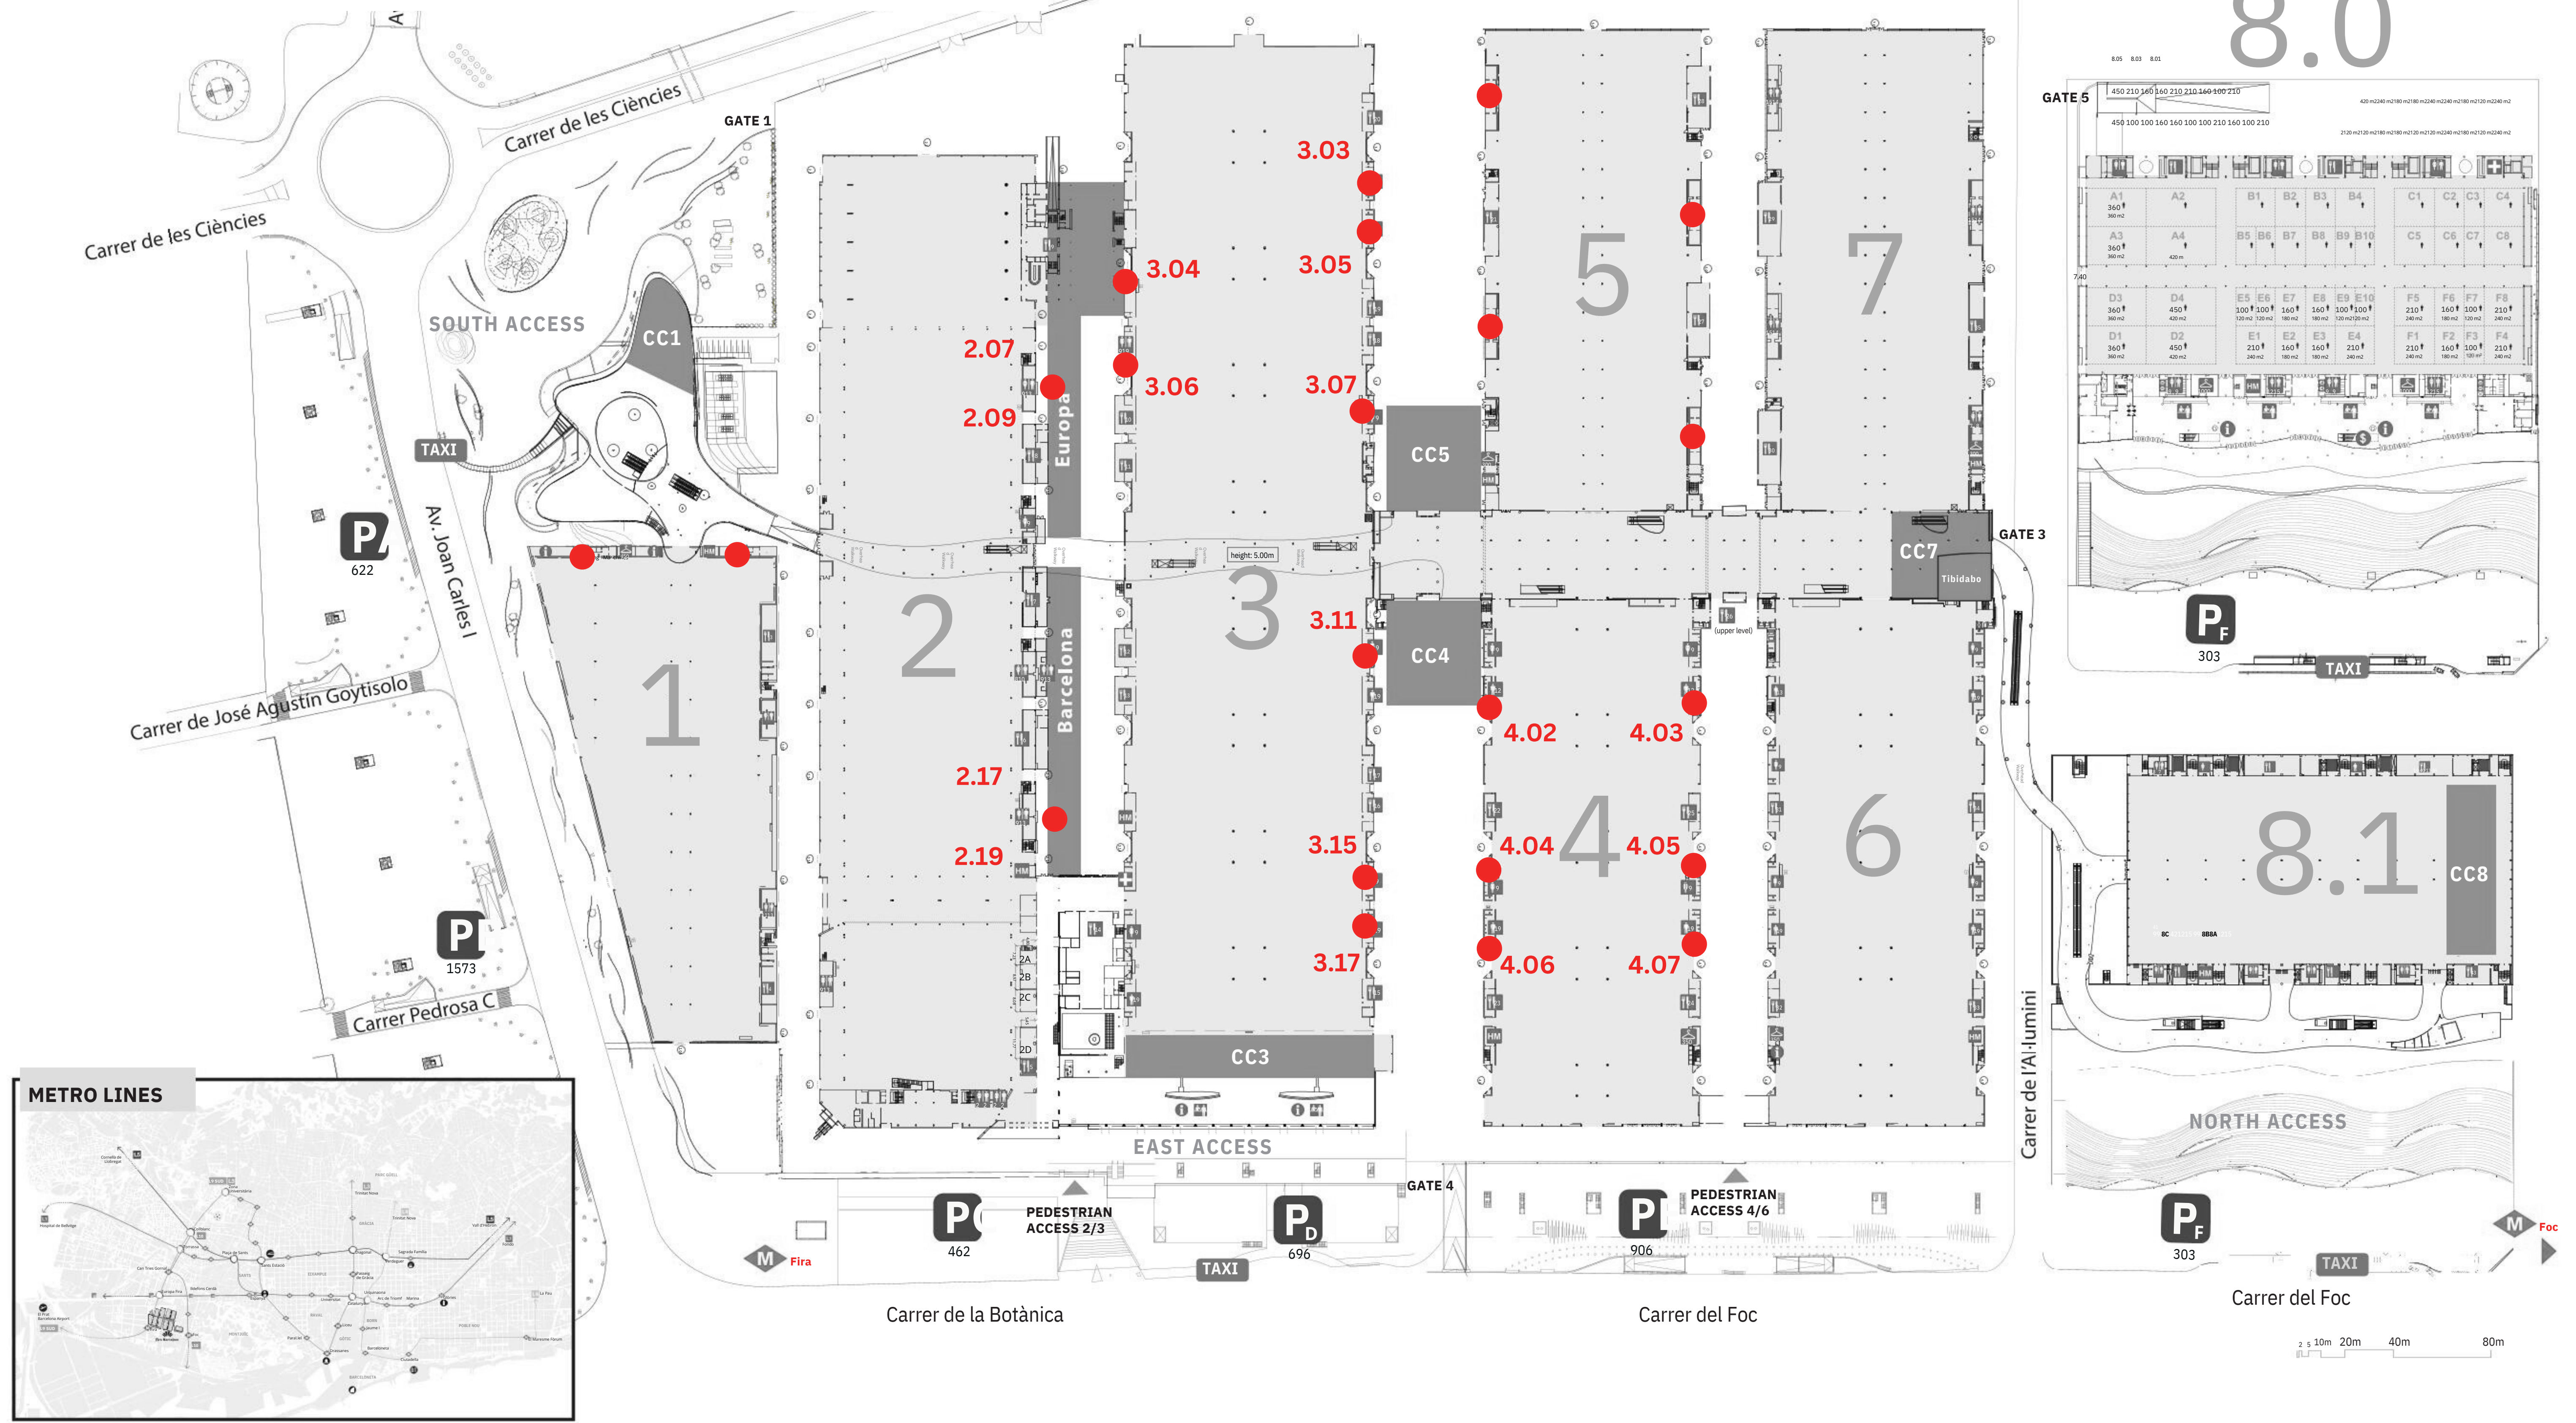

Paint Sink Locations

HALL	1	2	3	4	5	6	7	8.0	8.1
m ²	14,000	32,000	43,000	20,000	17,000	20,000	17,000	13,800	12,700

8.0

8.1

Carrer de la Botànica

Carrer del Foc

Carrer del Foc

10m 20m 40m 80m