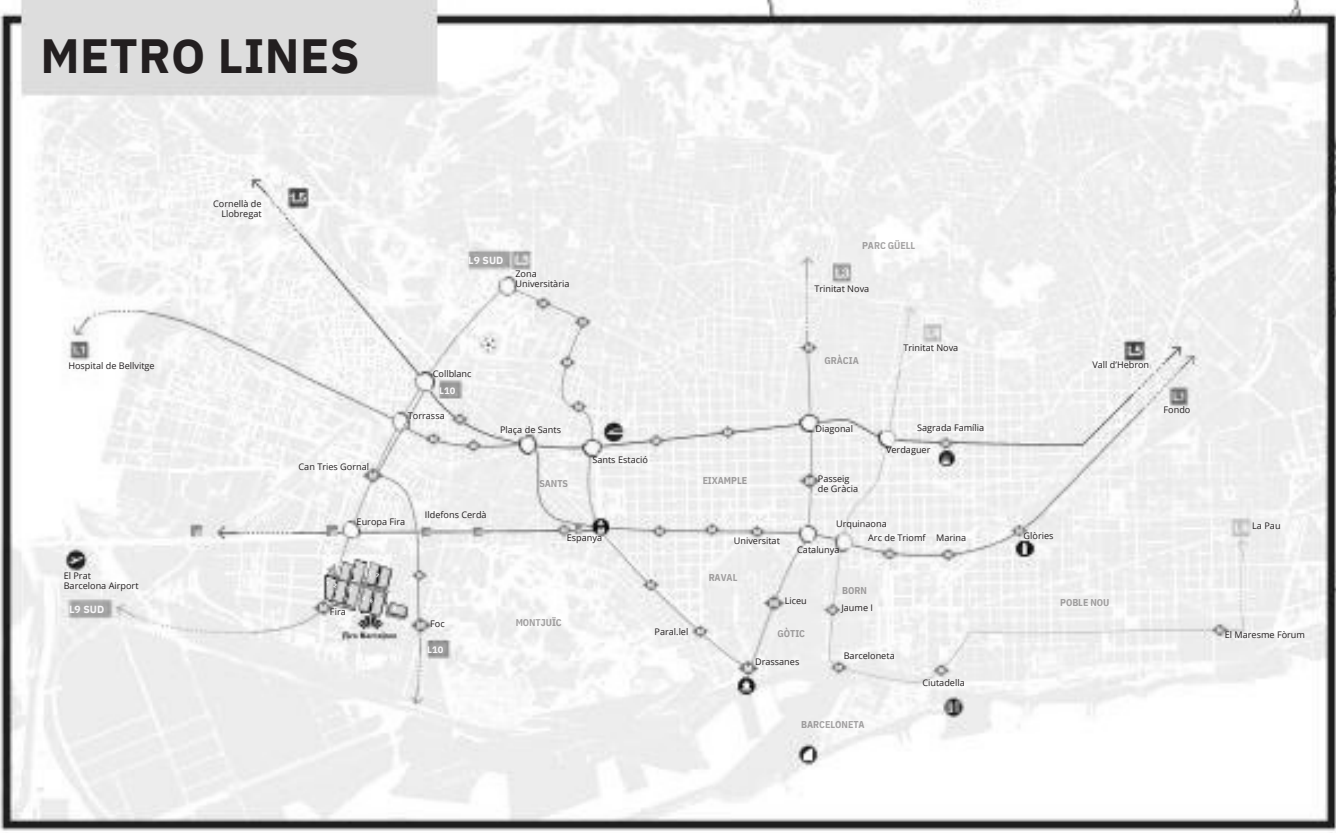

Paint Sink Locations

HALL	1	2	3	4	5	6	7	8.0	8.1
m ²	14,000	32,000	43,000	20,000	17,000	20,000	17,000	13,800	12,700

8.0

8.1

Carrer de la Botànica

Carrer del Foc

Carrer del Foc

10m 20m 40m 80m