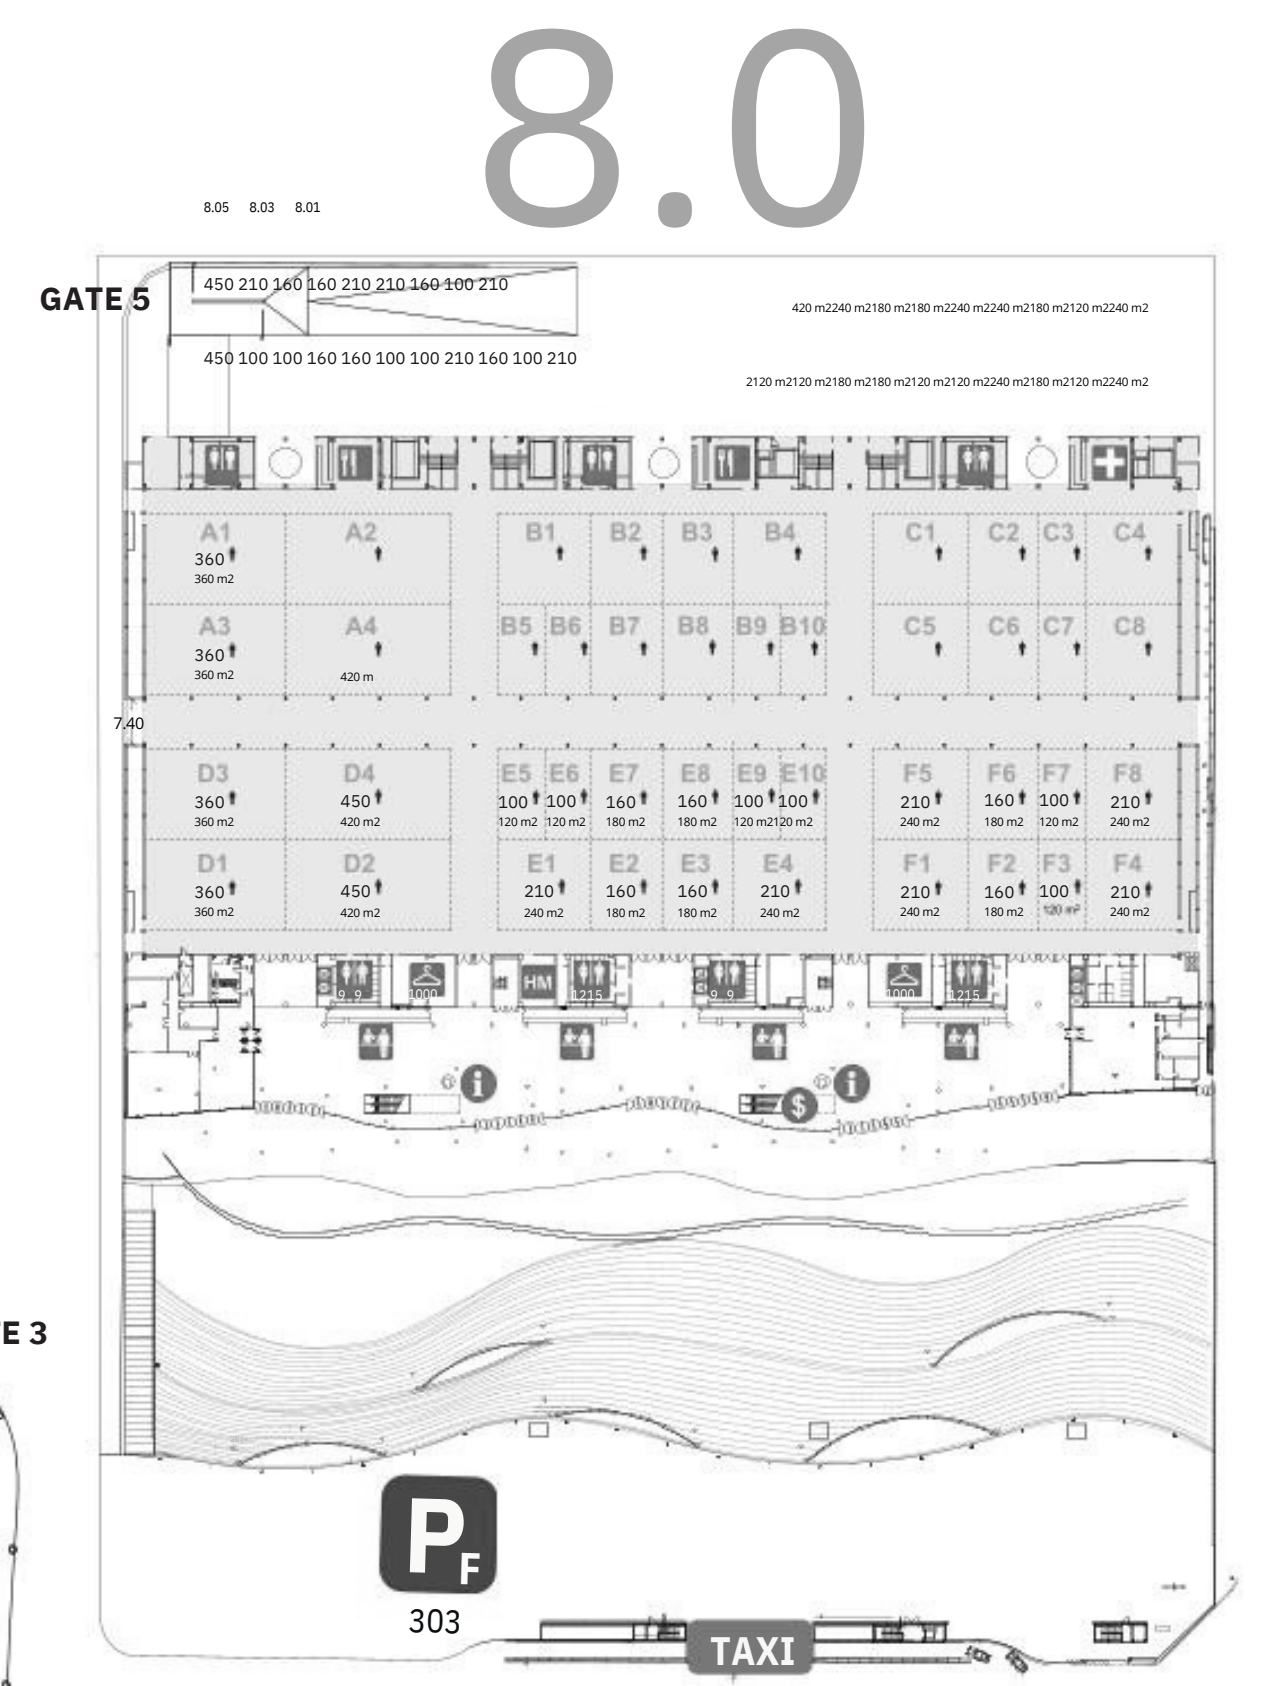

Paint Sink Locations

HALL	1	2	3	4	5	6	7	8.0	8.1
m ²	14,000	32,000	43,000	20,000	17,000	20,000	17,000	13,800	12,700

8.0

8.1

Carrer de la Botànica

Carrer del Foc

Carrer del Foc

10m 20m 40m 80m